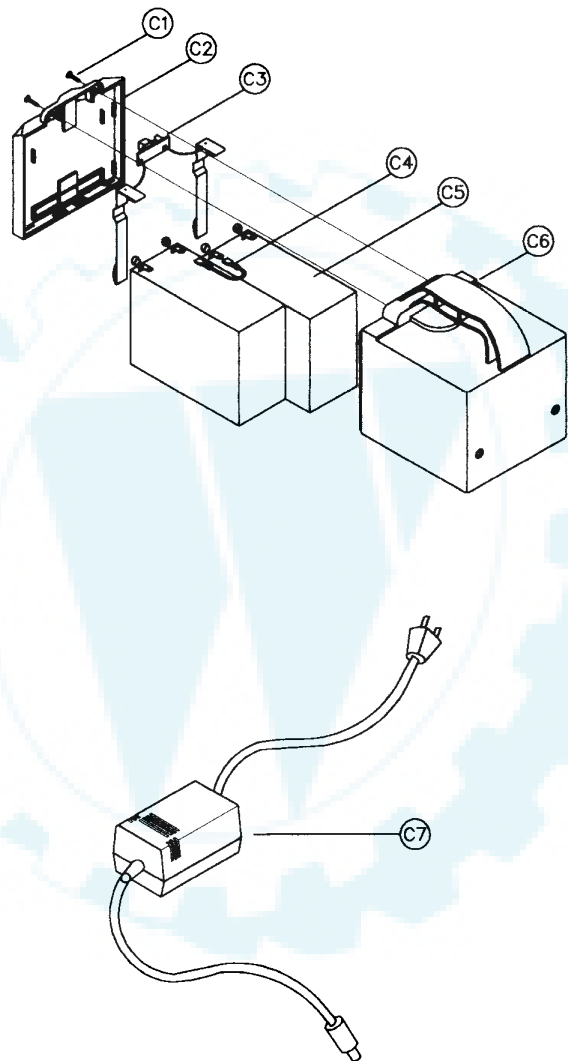

B071A

Ausgabe Issue 2004- 1		Bild Nr Picture No B071A		VARIOLUX 40 AKKU CHASSIE		VARIOLUX 40 BATTERY CHASSIS		Seite Page 36	
Pos. Fig.	Anzahl/Quantity				Artikel Nr. Part No	Bezeichnung	Description	Satz Kit	Anmerkung Notes
1	1				1117-1317-02	Chassie- rot	Chassis- red		
2	1				1117-3272-01	Holm- Oberteil	Handle upper part		Inkl. 5
3	1				1111-3282-02	Klappe- schwarz	Flap- black		
4	1				1117-1385-02	Motorhalterung- grau	Motor mount- grey		
5	1				9579-0009-00	• Kabelhalter	• Cable restrainer		
6	2				1111-3163-01	Rad	Wheel		
7	2				1111-3238-01	Rad	Wheel		
8	8				9549-0053-00	Kugellager	Ball bearing		
9	4				1117-1215-01	• Achse	• Pin		
10	4				1117-1379-01	Radblech	Wheel plate		
11	2				1111-2815-06	Nabenkapsel- grau	Hub cap- grey		
12	4				1111-3164-01	Radbolzen	Wheel axle bolt		
13	4				1117-1228-01	Einstellhebel	Adjusting lever		Inkl. 9
14	2				1111-2804-06	Nabenkapsel- grau	Hub cap- grey		
16	1				1111-3205-01	Schlüssel	Safety key		
18	4				1111-3582-01	Motorenhalter	Motor attachment		
21	2				9898-0855-12	Schraube	Screw		
22	1				1117-3205-01	Holm- Unterteil	Handlebar- lower part		
23	1				1117-1345-02	Grassamler- Obert.	Top collector- black		Inkl. 24
24	1				1111-2764-01	• Deckel	• Cover		
25	1				1111-3106-01	Grassamler- Unterteil	Collector- lower part		
26	1				1111-3116-01	Grassamler- Unterteil	Collector- lower part		
27	2				1117-3194-01	Verriegelungsrad	Locking knob		
28	2				9699-0028-02	Scheibe	Flat washer		
29	2				9847-7909-16	Schraube	Screw		
30	11				9836-9516-12	Schraube	Screw		
31	1				1111-2792-01	Feder	Spring		
33	4				9694-0003-00	Scheibe	Washer		
35	4				9836-9216-12	Schraube	Screw		
36	2				1117-3022-01	Schraube	Screw		
37	2				1111-3136-01	Scheibe	Washer		
38	2				1136-1403-01	Kabelhalter	Cable holder		
39	4				1117-1356-01	Schloßscheibe	Lock washer		
43	1				1111-3156-01	Messerschlüssel	Blade wrench		
45	1				1136-1460-01	Montagesatz	Assy kit		
46	4				1117-1382-01	Höheneinstellsegment	Sector		
47	2				9699-0037-02	Scheibe	Washer		
48	4				9699-0062-02	Scheibe	Flat washer		
49	4				1117-1376-01	Radschild	Wheel lever		
50	1				1117-1381-01	Radachse	Shaft		
51	4				9716-0831-02	Mutter	Nut		
52	1				1117-1380-01	Radachse	Wheel shaft		
53	2				9799-0831-02	Mutter	Nut		
54	2				9836-9225-12	Schraube	Screw		
55	1				1117-3380-01	Schalter	Switch		