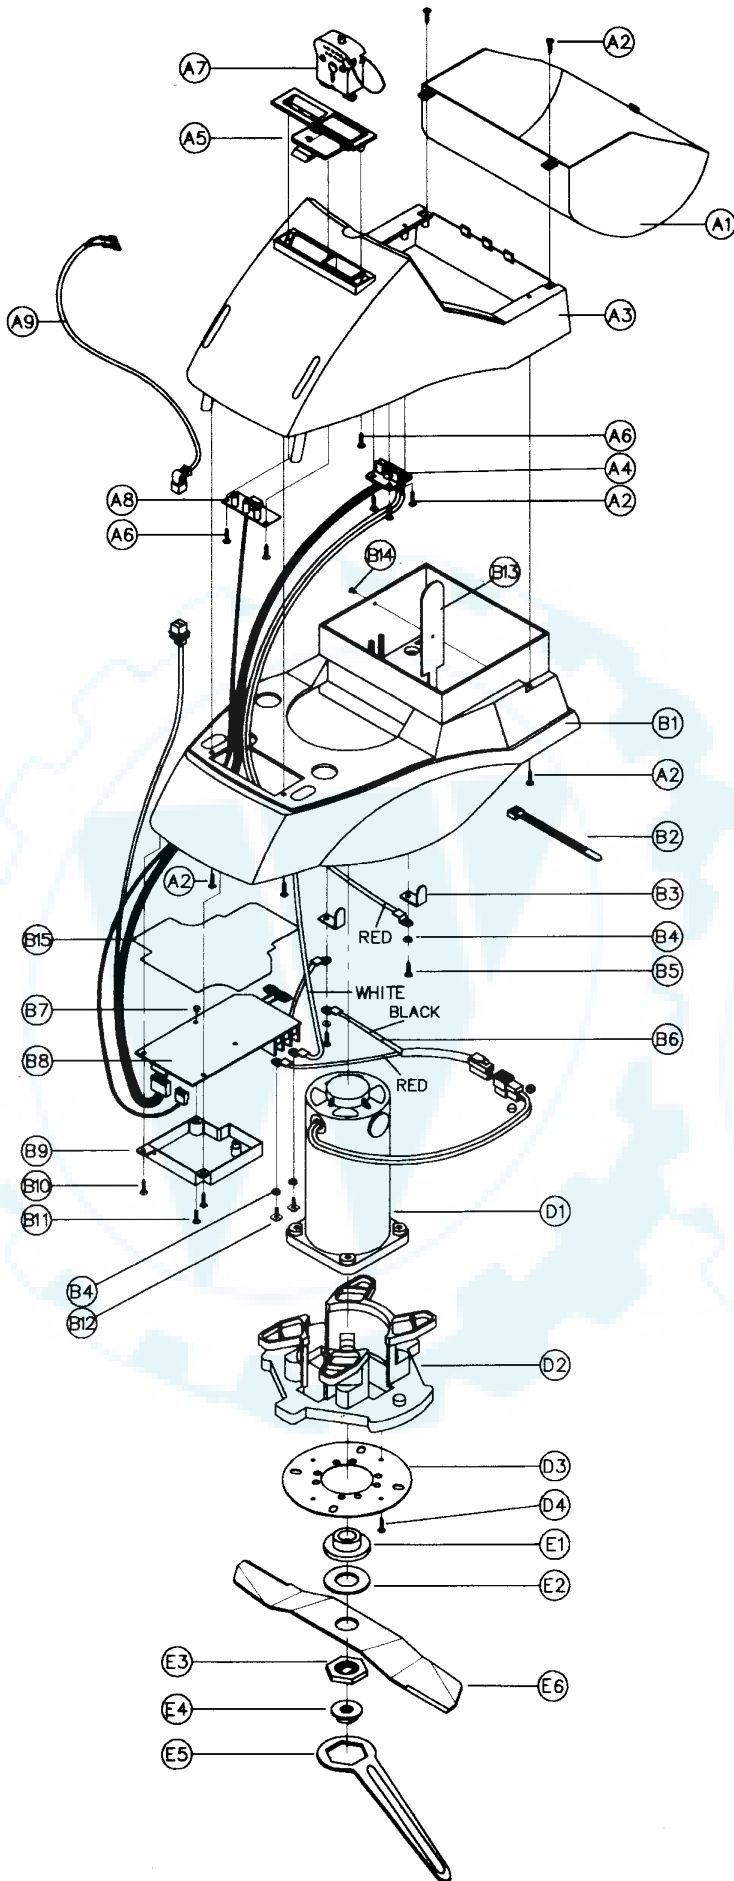

B071A

Ausgabe Issue 2004- 1		Bild Nr Picture No B071A		VARIOLUX 40 AKKU CHASSIE		VARIOLUX 40 BATTERY CHASSIS		Seite Page 36	
Pos. Fig.	Anzahl/Quantity				Artikel Nr. Part No	Bezeichnung	Description	Satz Kit	Anmerkung Notes
1	1				1117-1317-02	Chassie- rot	Chassis- red		
2	1				1117-3272-01	Holm- Oberteil	Handle upper part		Inkl. 5
3	1				1111-3282-02	Klappe- schwarz	Flap- black		
4	1				1117-1385-02	Motorhalterung- grau	Motor mount- grey		
5	1				9579-0009-00	• Kabelhalter	• Cable restrainer		
6	2				1111-3163-01	Rad	Wheel		
7	2				1111-3238-01	Rad	Wheel		
8	8				9549-0053-00	Kugellager	Ball bearing		
9	4				1117-1215-01	• Achse	• Pin		
10	4				1117-1379-01	Radblech	Wheel plate		
11	2				1111-2815-06	Nabenkapsel- grau	Hub cap- grey		
12	4				1111-3164-01	Radbolzen	Wheel axle bolt		
13	4				1117-1228-01	Einstellhebel	Adjusting lever		Inkl. 9
14	2				1111-2804-06	Nabenkapsel- grau	Hub cap- grey		
16	1				1111-3205-01	Schlüssel	Safety key		
18	4				1111-3582-01	Motorenhalter	Motor attachment		
21	2				9898-0855-12	Schraube	Screw		
22	1				1117-3205-01	Holm- Unterteil	Handlebar- lower part		
23	1				1117-1345-02	Grassamler- Obert.	Top collector- black		Inkl. 24
24	1				1111-2764-01	• Deckel	• Cover		
25	1				1111-3106-01	Grassamler- Unterteil	Collector- lower part		
26	1				1111-3116-01	Grassamler- Unterteil	Collector- lower part		
27	2				1117-3194-01	Verriegelungsrad	Locking knob		
28	2				9699-0028-02	Scheibe	Flat washer		
29	2				9847-7909-16	Schraube	Screw		
30	11				9836-9516-12	Schraube	Screw		
31	1				1111-2792-01	Feder	Spring		
33	4				9694-0003-00	Scheibe	Washer		
35	4				9836-9216-12	Schraube	Screw		
36	2				1117-3022-01	Schraube	Screw		
37	2				1111-3136-01	Scheibe	Washer		
38	2				1136-1403-01	Kabelhalter	Cable holder		
39	4				1117-1356-01	Schloßscheibe	Lock washer		
43	1				1111-3156-01	Messerschlüssel	Blade wrench		
45	1				1136-1460-01	Montagesatz	Assy kit		
46	4				1117-1382-01	Höheneinstellsegment	Sector		
47	2				9699-0037-02	Scheibe	Washer		
48	4				9699-0062-02	Scheibe	Flat washer		
49	4				1117-1376-01	Radschild	Wheel lever		
50	1				1117-1381-01	Radachse	Shaft		
51	4				9716-0831-02	Mutter	Nut		
52	1				1117-1380-01	Radachse	Wheel shaft		
53	2				9799-0831-02	Mutter	Nut		
54	2				9836-9225-12	Schraube	Screw		
55	1				1117-3380-01	Schalter	Switch		